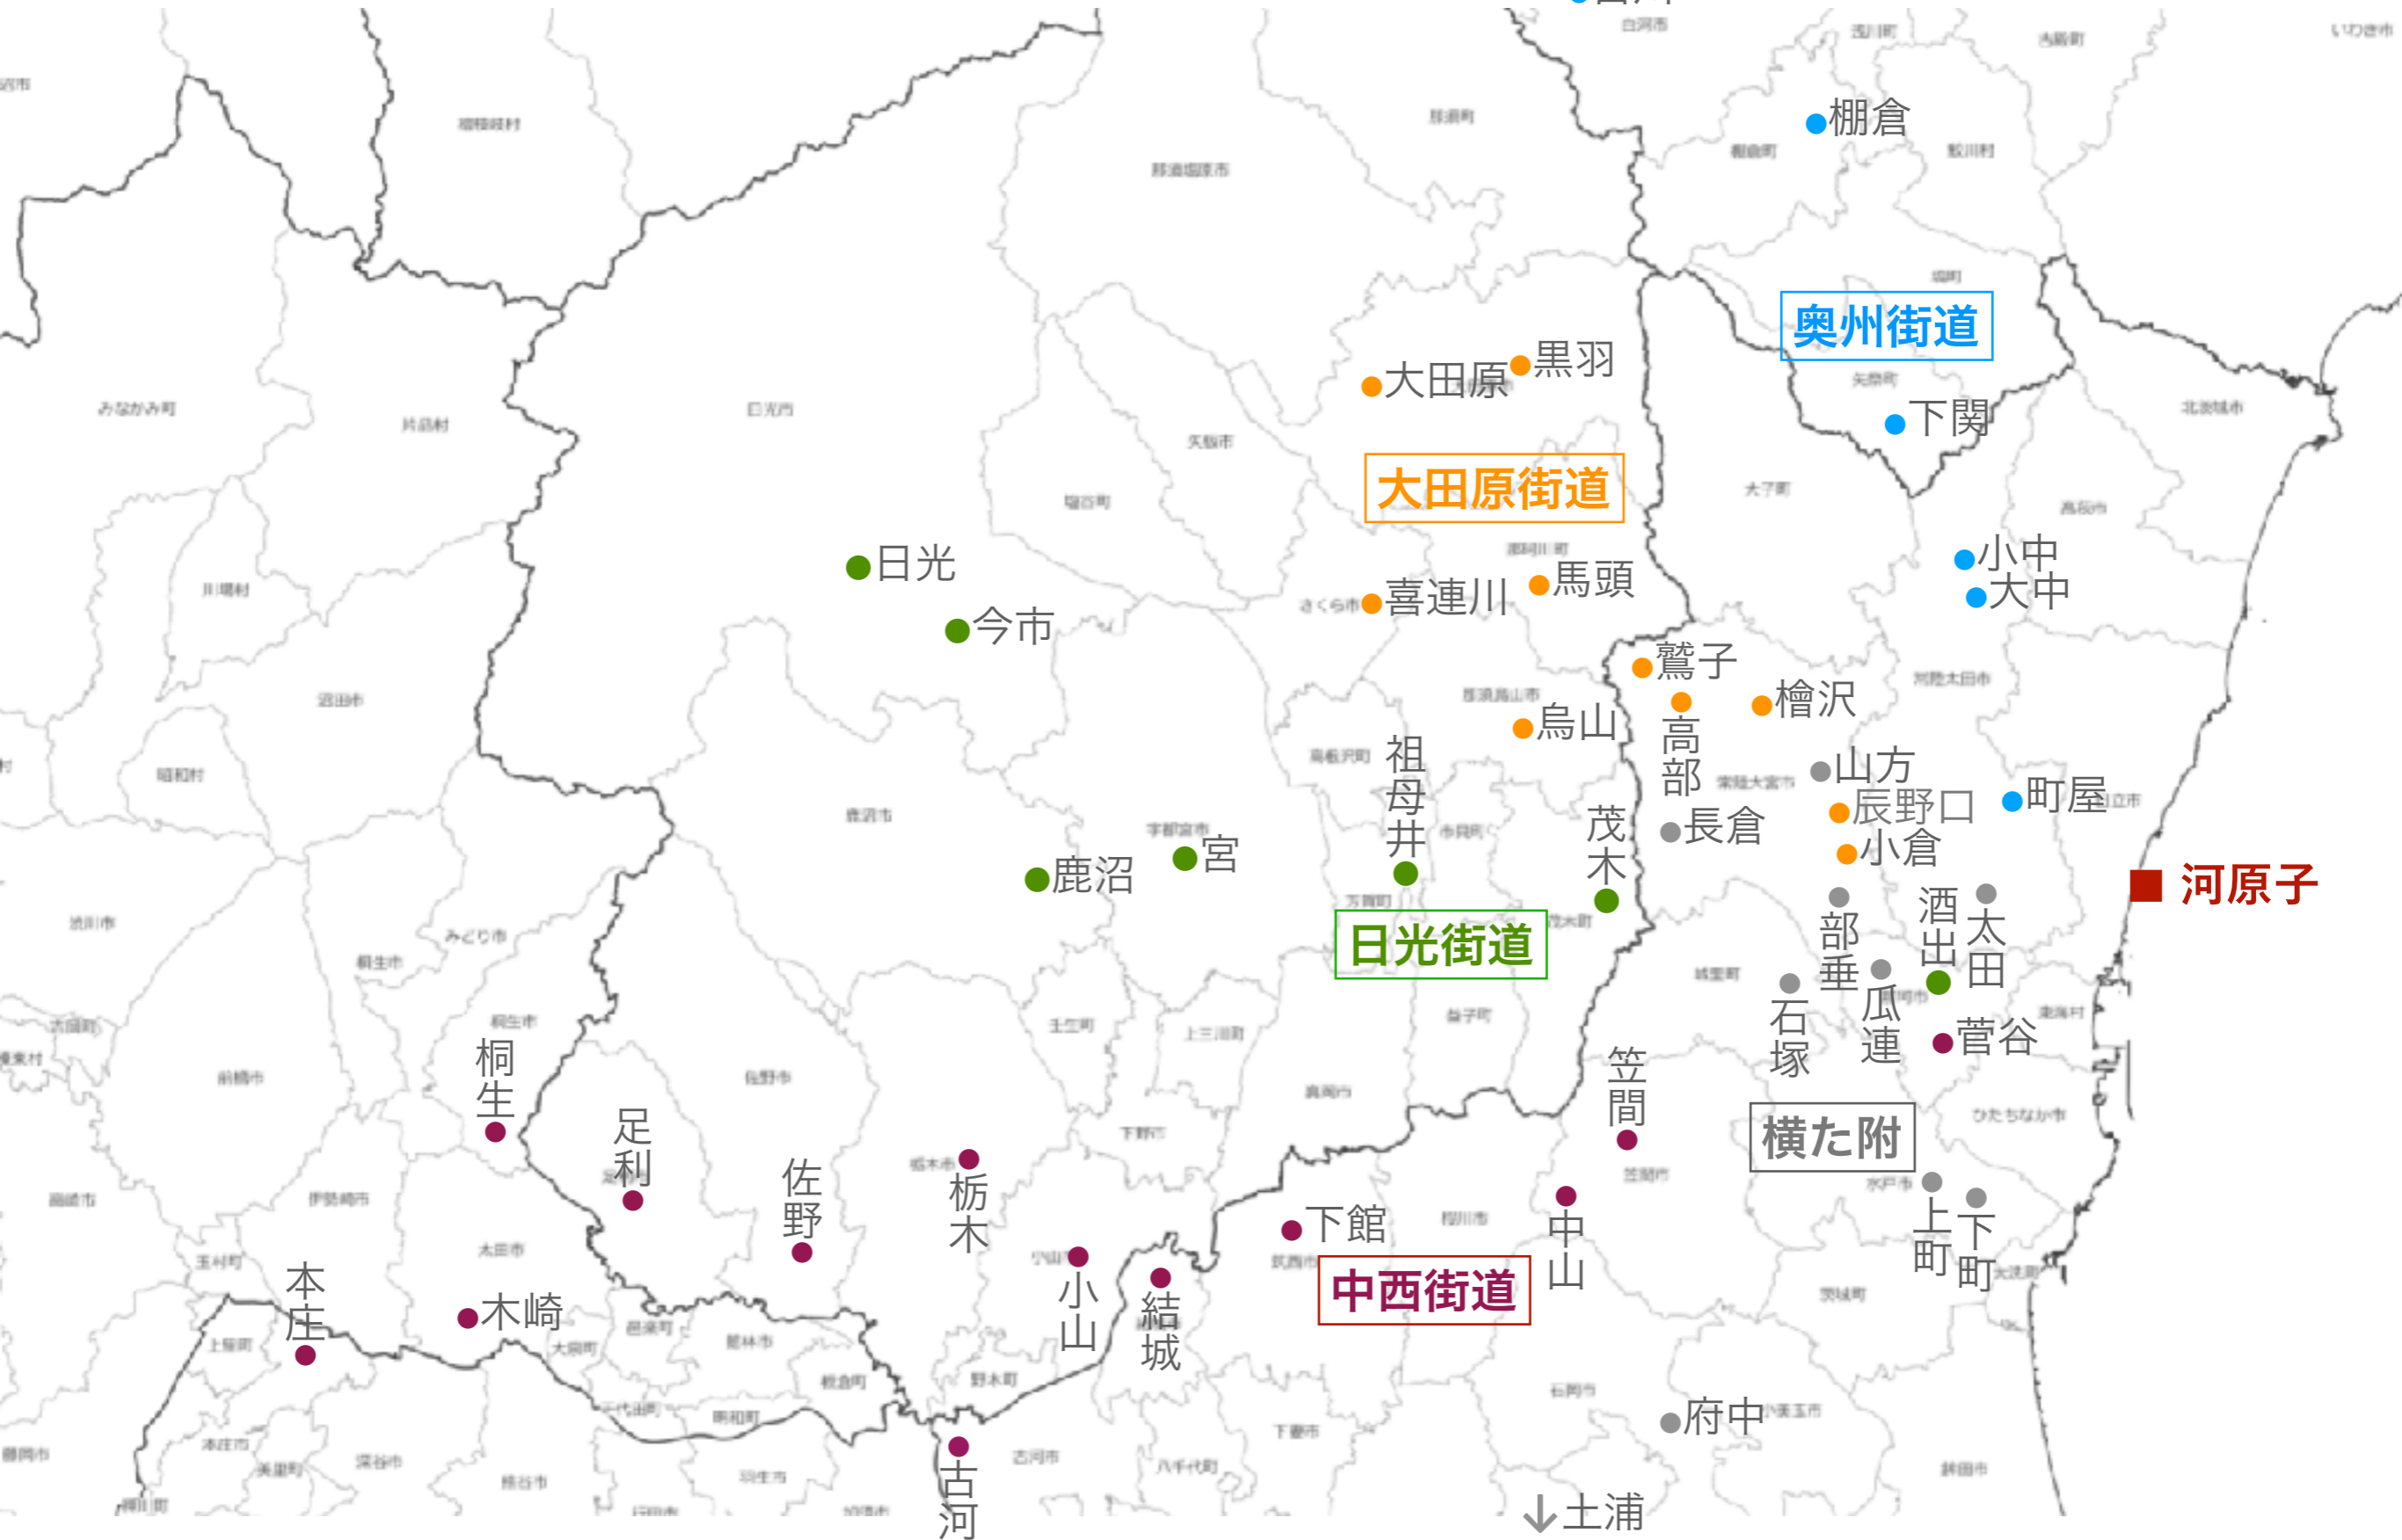

# 河原子浜生魚の荷送り先

↑本宮  
↑郡山  
↑須賀川

■ 河原子

↓土浦